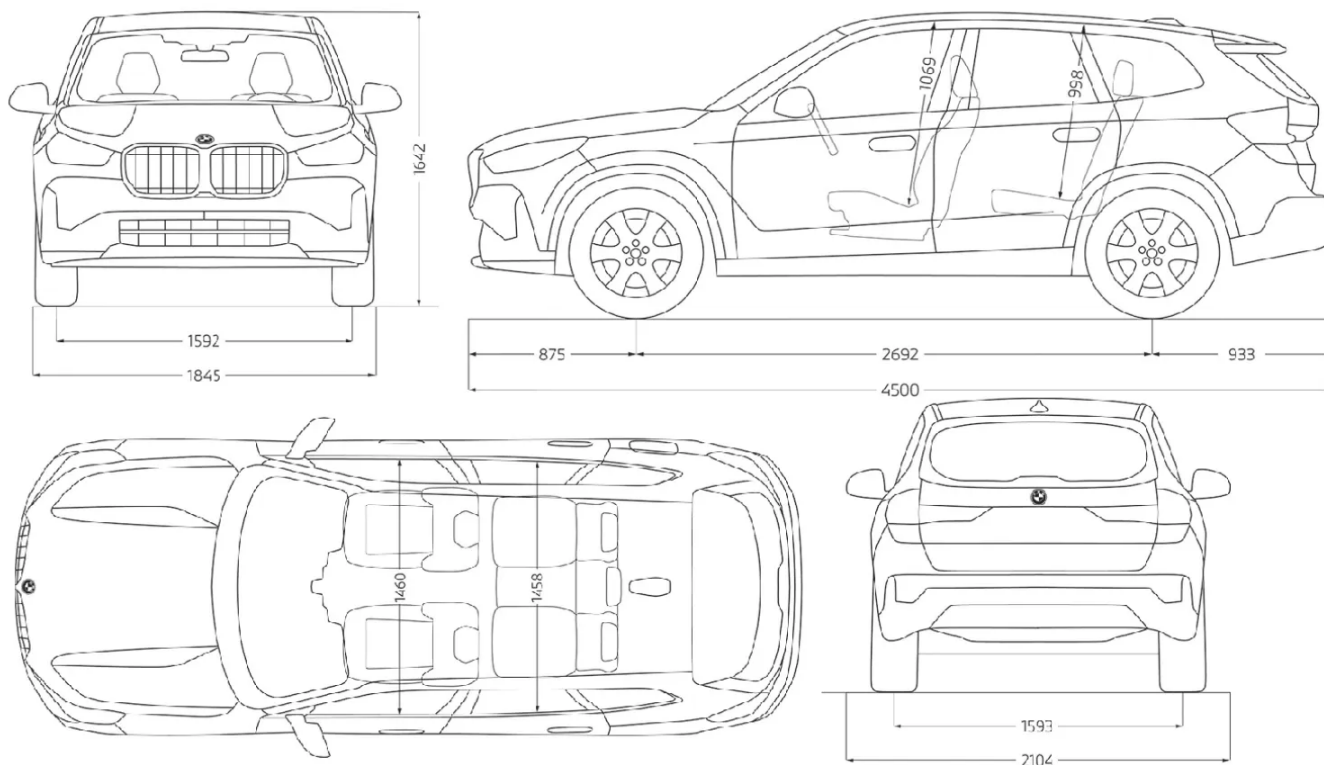

2104 mm (1055 mm / 1049 mm)

LICZBA MIEJSC

5

ROZSTAW OSI (ŚREDNICA ZAWRACANIA)

2692 mm (11,7 m)

POJEMNOŚĆ BAGAŻNIKA

540 litrów - 1600 litrów

Zewnqtrz