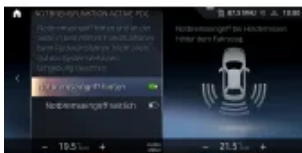

Asystent parkowania z kamerą cofania (S05DM)

0 zł