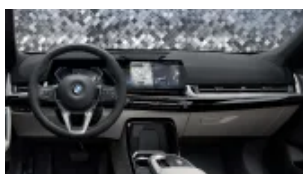

Deska rozdzielcza Luxury (S04NW)

0 zł