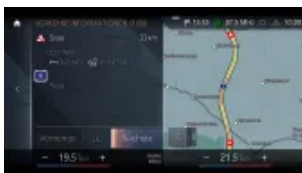

0 zł

Kierownica sportowa M, skórzana (S0710)

0 zł

Radio cyfrowe DAB+ (S0654)

0 zł

Pakiet Connected Professional (S06C3)

0 zł

Podsumowanie cen