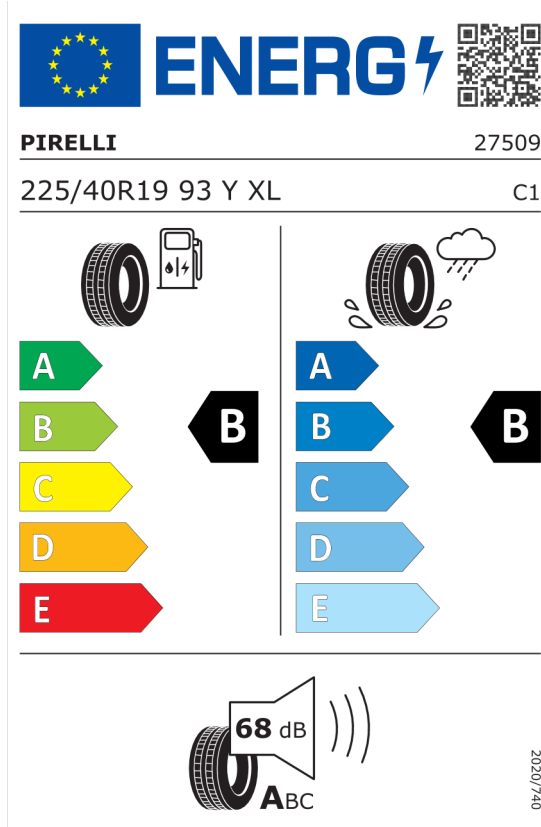

Total cena brutto z VAT	PLN	409 100,00
--------------------------------	------------	-------------------

Etykieta energetyczna UE dla opon

Bridgestone 381411

<https://eprel.ec.europa.eu/qr/381411>

Pirelli 595518