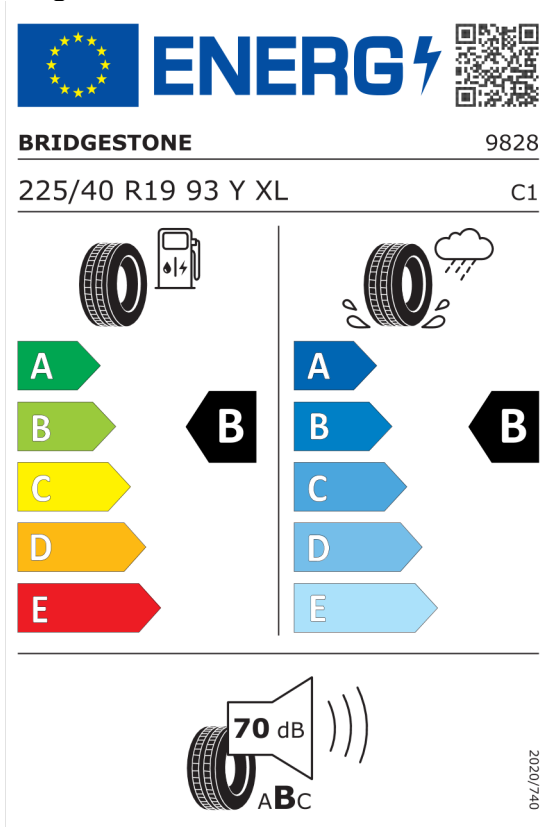

Total cena brutto z VAT	PLN	409 100,00
--------------------------------	------------	-------------------

Etykieta energetyczna UE dla opon

Bridgestone 381411

<https://eprel.ec.europa.eu/qr/381411>

Pirelli 595518