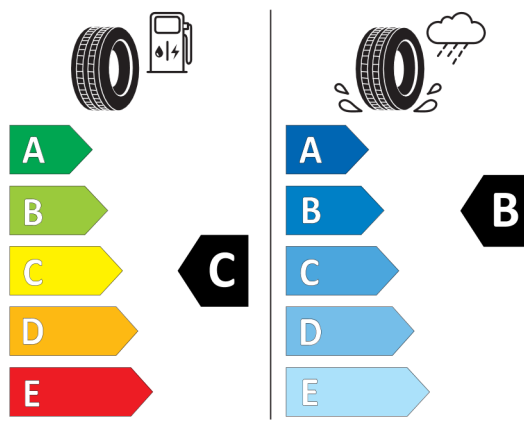

Bridgestone 383225

BRIDGESTONE 11164

275/35 R20 102 Y XL C1

2020/740

<https://eprel.ec.europa.eu/qr/383225>