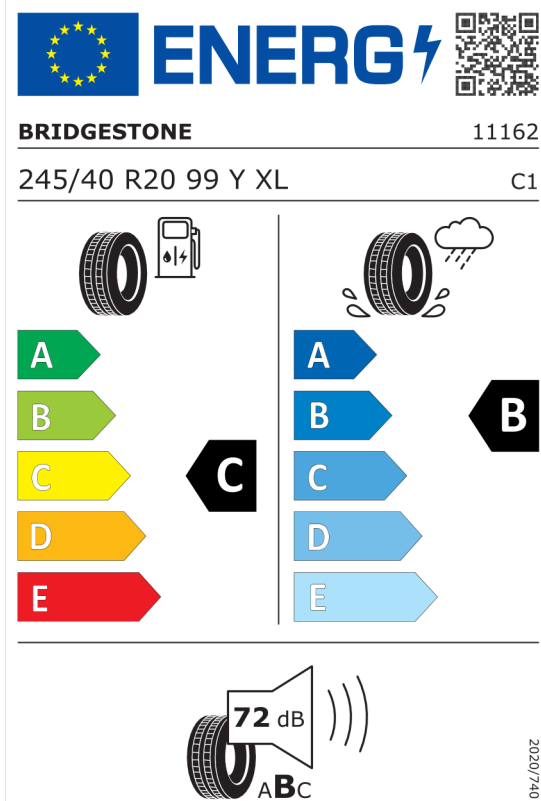

Etykieta energetyczna UE dla opon

Bridgestone 382508

<https://eprel.ec.europa.eu/qr/382508>