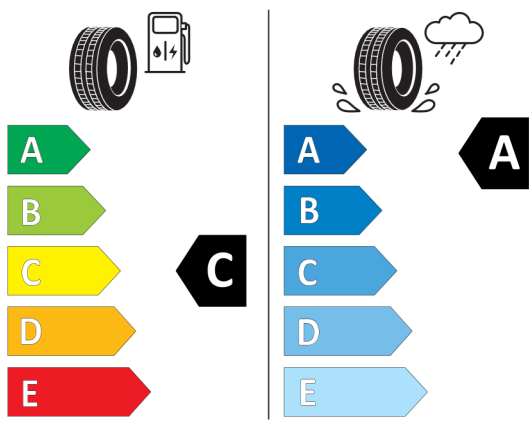

Wyposażenie opcjonalne (cena brutto z VAT)

337	Pakiet sportowy M	PLN	32.000,00
258	Opony z funkcją jazdy awaryjnej Runflat	PLN	0,00
29V	20" aluminiowe obręcze M Star-spoke 817 Bicolor z ogumieniem Runflat	PLN	6 700,00
2TB	Sportowa automatyczna skrzynia biegów z łopatkami	PLN	0,00
456	Komfortowe fotele przednie, regulowane elektrycznie z pamięcią ustawień	PLN	0,00
4LM	Listwy ozdobne drewno szlachetne Fineline czarne z metalicznym szlifem	PLN	0,00
710	Kierownica sportowa M, skórzana	PLN	0,00
715	Pakiet aerodynamiczny M	PLN	0,00
775	Podsufitka M Anthracite	PLN	0,00
356	Izolacja termiczna i akustyczna szyb	PLN	6.700,00
358	Izolacja termiczna i akustyczna szyby przedniej	PLN	0,00
403	Szklany dach, elektryczny	PLN	7.800,00
420	Przyciemniana szyba tylna i tylne szyby boczne	PLN	3.000,00
453	Aktywna wentylacja foteli przednich	PLN	4.400,00
4HB	Ogrzewanie przednich foteli i podłokietników oraz kierownicy	PLN	2.100,00
4NB	Klimatyzacja automatyczna z regulacją 4-strefową	PLN	5.700,00
4T7	Funkcja masażu przód	PLN	6.200,00
5AU	Systemy asystujące kierowcy Professional	PLN	10.100,00
5DN	Asystent parkowania Plus z systemem kamer 360	PLN	3.400,00
688	Zestaw HiFi Harman Kardon Surround Sound	PLN	6.200,00
6DR	BMW Drive Recorder	PLN	1.100,00
760	Obramowania M Shadowline czarne na wysoki połysk	PLN	3.000,00
8A1	Polska wersja językowa	PLN	0,00
8AT	Polska instrukcja obsługi	PLN	0,00

<https://eprel.ec.europa.eu/qr/595133>

Pirelli 595280

PIRELLI 26319

275/35R20 102 Y XL C1

2020/740

<https://eprel.ec.europa.eu/qr/595280>

Bridgestone 383225

BRIDGESTONE 11164