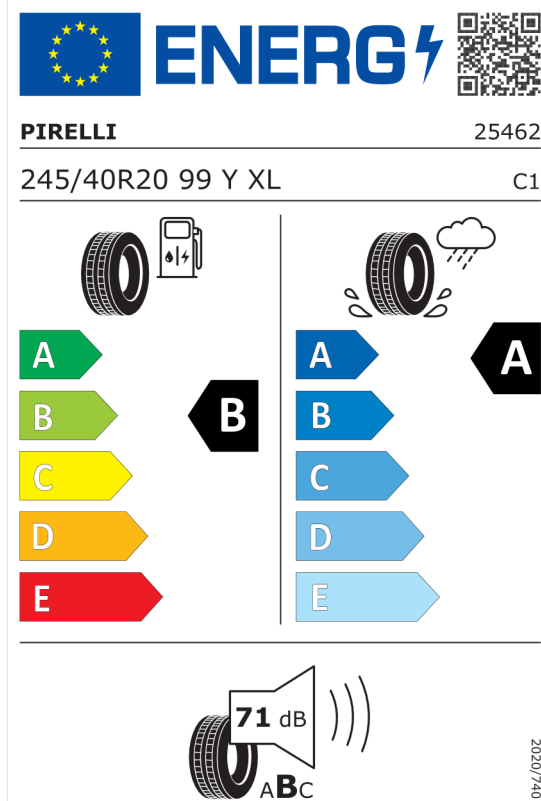

Total cena brutto z VAT	PLN	595 500,00
--------------------------------	------------	-------------------

Etykieta energetyczna UE dla opon

Bridgestone 382508

<https://eprel.ec.europa.eu/qr/382508>

Pirelli 595133

<https://eprel.ec.europa.eu/qr/595133>

Pirelli 595280

PIRELLI 26319

275/35R20 102 Y XL C1

2020/740

<https://eprel.ec.europa.eu/qr/595280>

Bridgestone 383225

BRIDGESTONE 11164