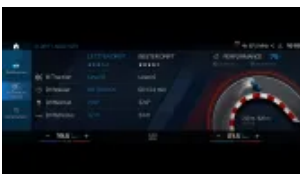

M Drive Professional (S01MB)

0 zł