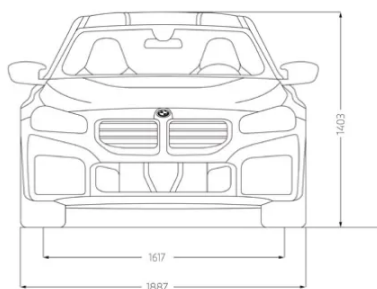

ŁADOWNOŚĆ

430 kg

WYMIARY

DŁUGOŚĆ / SZEROKOŚĆ / WYSOKOŚĆ

4580 mm / 1887 mm / 1403 mm

SZEROKOŚĆ Z UWZGLĘDNIENIEM LUSTEREK

2068 mm (1040 mm / 1028 mm)

LICZBA MIEJSC

4

ROZSTAW OSI (ŚREDNICA ZAWRACANIA)

2747 mm (11,9 m)

POJEMNOŚĆ BAGAŻNIKA

390 litrów - 390 litrów