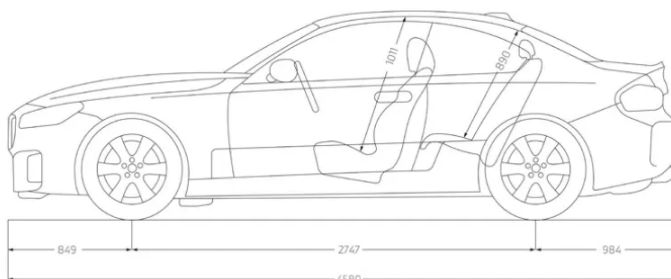

ŁADOWNOŚĆ

430 kg

WYMIARY

DŁUGOŚĆ / SZEROKOŚĆ / WYSOKOŚĆ

4580 mm / 1887 mm / 1403 mm

SZEROKOŚĆ Z UWZGLĘDNIENIEM LUSTEREK

2068 mm (1040 mm / 1028 mm)

LICZBA MIEJSC

4

ROZSTAW OSI (ŚREDNICA ZAWRACANIA)

2747 mm (11,9 m)

POJEMNOŚĆ BAGAŻNIKA

390 litrów - 390 litrów