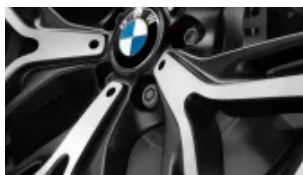

Pakiety & Opcje

Śruby zabezpieczające *(S02PA)*

0 zł