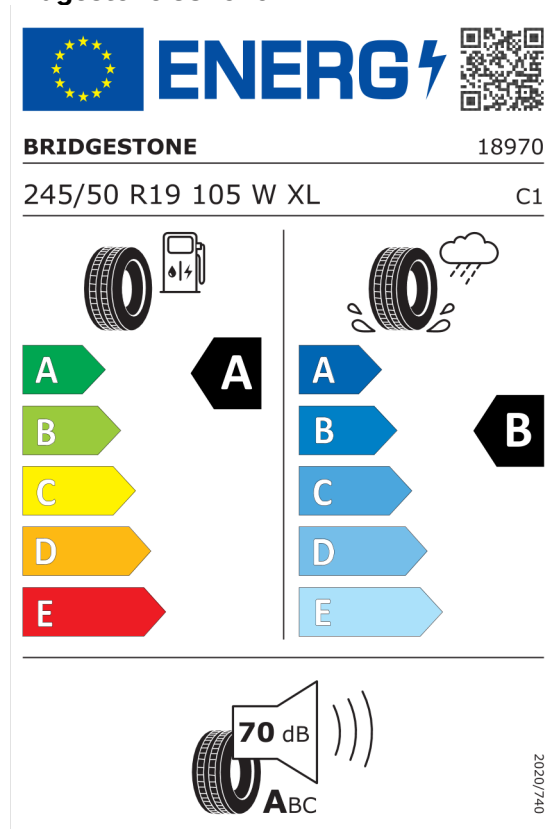

Bridgestone 382610

<https://eprel.ec.europa.eu/qr/382610>