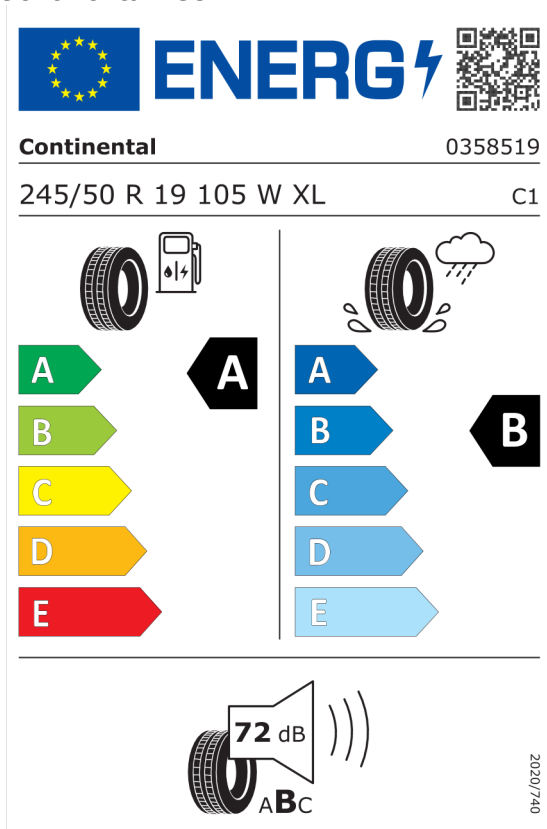

Etykieta energetyczna UE dla opon

Continental 483114

<https://eprel.ec.europa.eu/qr/483114>