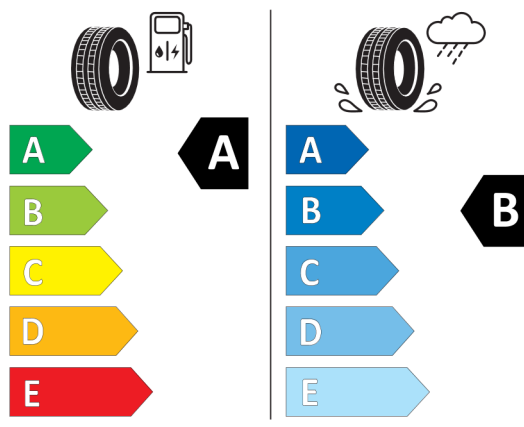

Pirelli

PIRELLI 33819

245/50R19 105 W XL C1

2020/740

<https://eprel.ec.europa.eu/qr/596053>