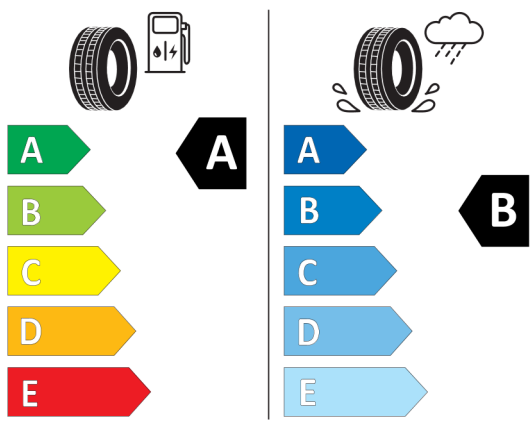

Etykieta energetyczna UE dla opon

Michelin

<https://eprel.ec.europa.eu/qr/410016>

Bridgestone

<https://eprel.ec.europa.eu/qr/382611>

Continental

Continental 0358519

245/50 R 19 105 W XL C1