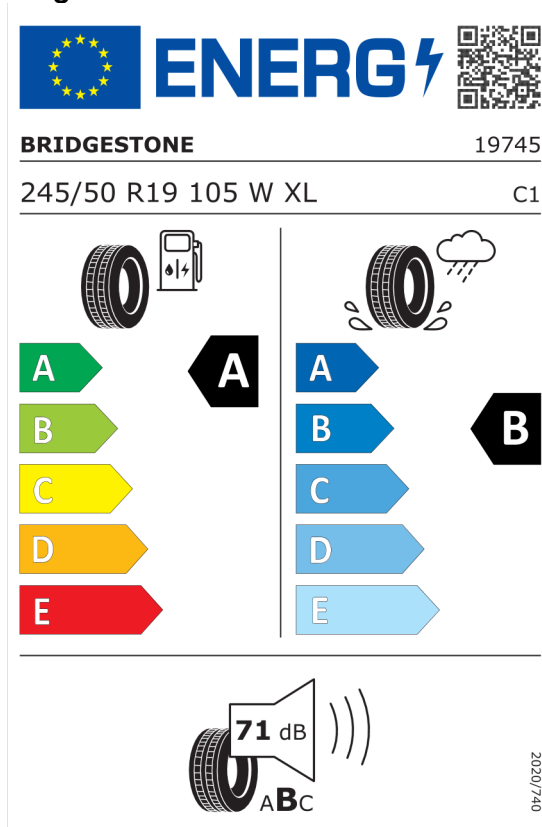

Wyposażenie opcjonalne razem	PLN	49 200,00
-------------------------------------	------------	------------------

Cena katalogowa (cena brutto z VAT)	PLN	280 200,00
Upust	PLN	- 64 414,00
Cena całkowita netto (bez VAT)	PLN	175 435,79
Total cena brutto z VAT	PLN	215 786,00

Etykieta energetyczna UE dla opon

Michelin

<https://eprel.ec.europa.eu/qr/410016>

Bridgestone

<https://eprel.ec.europa.eu/qr/382611>

Continental

Continental 0358519

245/50 R 19 105 W XL C1