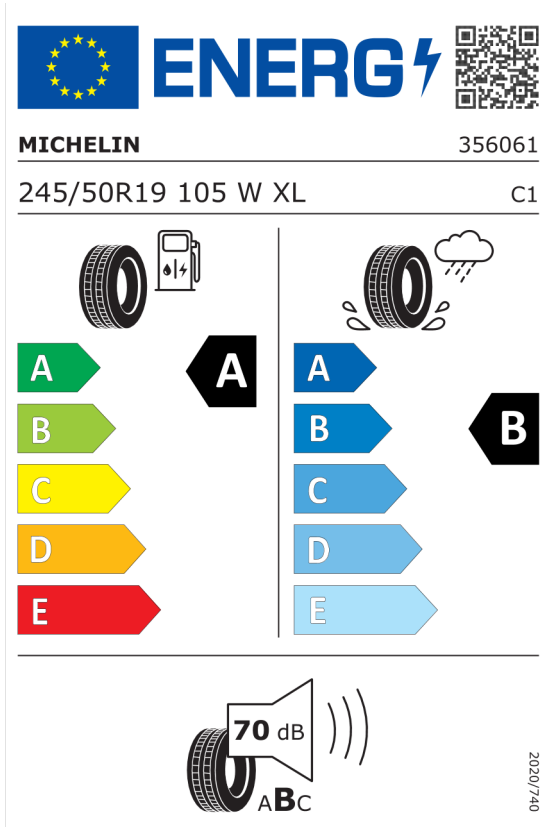

Wyposażenie opcjonalne razem	PLN	49 200,00
-------------------------------------	------------	------------------

Cena katalogowa (cena brutto z VAT)	PLN	280 200,00
Upust	PLN	- 64 414,00
Cena całkowita netto (bez VAT)	PLN	175 435,79
Total cena brutto z VAT	PLN	215 786,00

Etykieta energetyczna UE dla opon

Michelin

<https://eprel.ec.europa.eu/qr/410016>

Bridgestone

<https://eprel.ec.europa.eu/qr/382611>

Continental

Continental 0358519

245/50 R 19 105 W XL C1