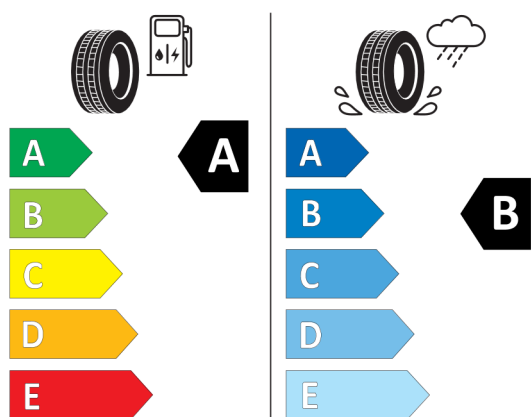

Lakier i tapicerka (cena brutto z VAT)

B39	Szary mineralny	PLN	4 400,00
EHAT	Hevelius Anthracite materiałowa	PLN	0,00

Wyposażenie standardowe (cena brutto z VAT)

205	Automatyczna skrzynia biegów
2PA	Śruby zabezpieczające
2VB	System monitorowania ciśnienia opon
2VC	Zestaw naprawczy do opon
302	System alarmowy
3AA	Relingi dachowe czarne
428	Trójkąt ostrzegawczy / apteczka / gaśnica
4GN	Listwy ozdobne srebrne kwarc matowe
544	Regulator prędkości z funkcją hamowania
5DA	Funkcja dezaktywacji poduszki powietrznej
5DC	Składane zagłówki tylne
654	Radio cyfrowe DAB+

Dywaniki	PLN	500,00
Akcesoria razem	PLN	500,00

Etykieta energetyczna UE dla opon

466451

Hankook

1019621

225/50R17 98 Y XL

C1

2020/740