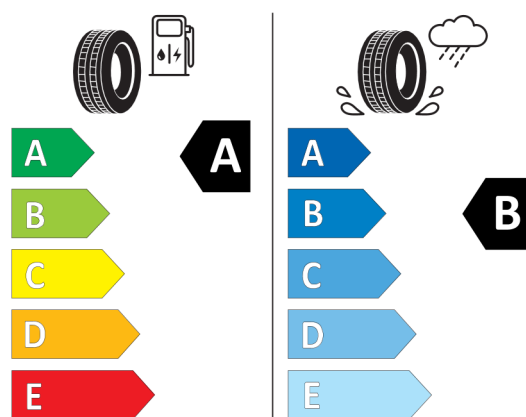

2020/740

<https://eprel.ec.europa.eu/qr/466451>

381639

BRIDGESTONE

9818

225/50 R17 98 Y XL

C1