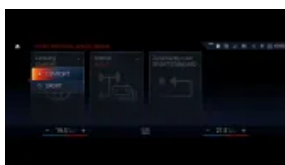

Zmienny, sportowy układ kierowniczy *(S02VL)*

0 zł

lub 0 zł