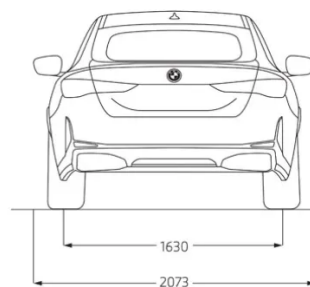

DOPUSZCZALNA MASA CAŁKOWITA

2605 kg

DOPUSZCZALNA MASA CAŁKOWITA Z PRZYCZEPĄ BEZ HAMULCA

750 kg

ŁADOWNOŚĆ

555 kg

WYMIARY

DŁUGOŚĆ / SZEROKOŚĆ / WYSOKOŚĆ

4783 mm / 1852 mm / 1448 mm

SZEROKOŚĆ Z UWZGLĘDNIENIEM LUSTEREK

2073 mm (1042 mm / 1031 mm)

LICZBA MIEJSC

5

ROZSTAW OSI (ŚREDNICA ZAWRACANIA)

2856 mm (12,5 m)

POJEMNOŚĆ BAGAŻNIKA

470 litrów - 1290 litrów

Zewnqtrz

Biel alpejska (*P0300*)

0 zł

lub 0 zł

18" aluminiowe obręcze M Aero 858 Bicolor (*S03FA*)

0 zł

lub 0 zł