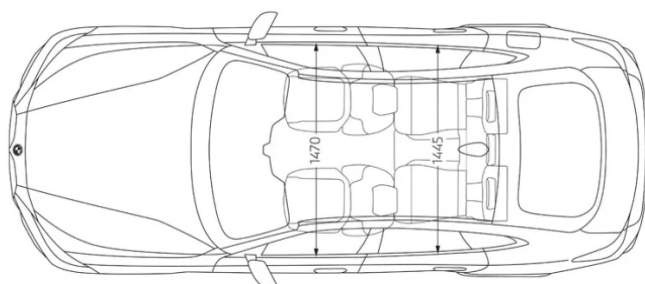

LICZBA MIEJSC

5

ROZSTAW OSI (ŚREDNICA ZAWRACANIA)

2856 mm (12,5 m)

POJEMNOŚĆ BAGAŻNIKA

470 litrów - 1290 litrów