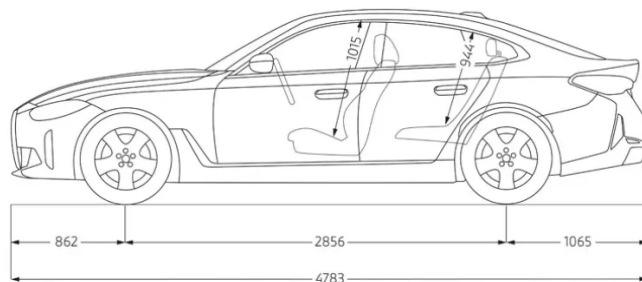

4783 mm / 1852 mm / 1448 mm

SZEROKOŚĆ Z UWZGLĘDNIENIEM LUSTEREK

2073 mm (1042 mm / 1031 mm)

LICZBA MIEJSC

5

ROZSTAW OSI (ŚREDNICA ZAWRACANIA)

2856 mm (12,5 m)

POJEMNOŚĆ BAGAŻNIKA

470 litrów - 1290 litrów

Zewnqtrz

Biel alpejska (*P0300*)

0 zł

lub 0 zł

18" aluminiowe obręcze M Aero 858 Bicolor (*S03FA*)

0 zł

lub 0 zł