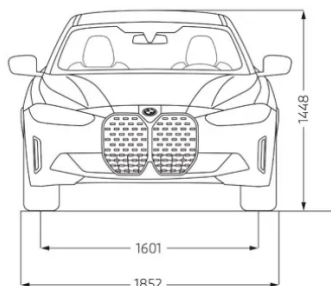

4783 mm / 1852 mm / 1448 mm

SZEROKOŚĆ Z UWZGLĘDNIENIEM LUSTEREK

2073 mm (1042 mm / 1031 mm)

LICZBA MIEJSC

5

ROZSTAW OSI (ŚREDNICA ZAWRACANIA)

2856 mm (12,5 m)

POJEMNOŚĆ BAGAŻNIKA

470 litrów - 1290 litrów

Zewnqtrz

Biel alpejska (*P0300*)

0 zł

lub 0 zł

18" aluminiowe obręcze M Aero 858 Bicolor (*S03FA*)

0 zł

lub 0 zł