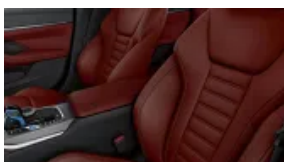

0 zł

lub 0 zł

Elektryczna regulacja foteli przednich z pamięcią ustawień fotela kierowcy (S0459)

5500 zł

lub 50 zł

Elektryczna regulacja szerokości oparcia (S0490)

600 zł

lub 5 zł