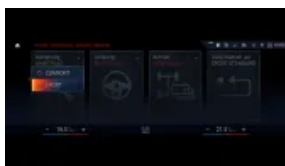

Zawieszenie adaptacyjne M *(S02VF)*

2800 zł

lub 26 zł