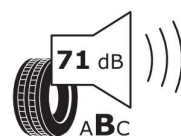

2020/740

<https://eprel.ec.europa.eu/qr/411573>