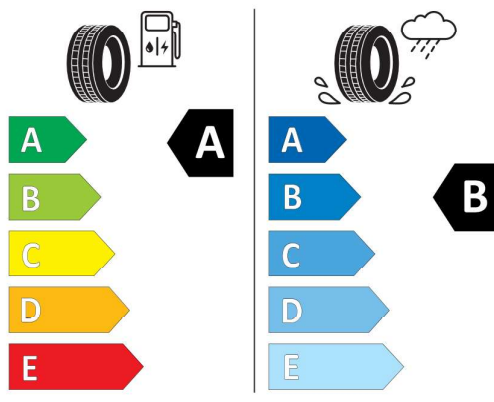

Etykieta energetyczna UE dla opon

529951

GOODYEAR 546604

225/45R19 96 W XL C1