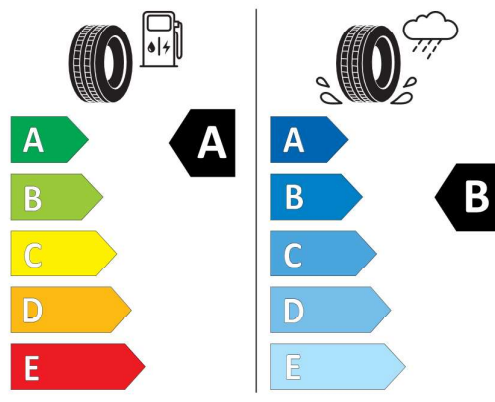

2020/740

<https://eprel.ec.europa.eu/qr/529951>

411573

MICHELIN 672008

225/45R19 96 W XL C1