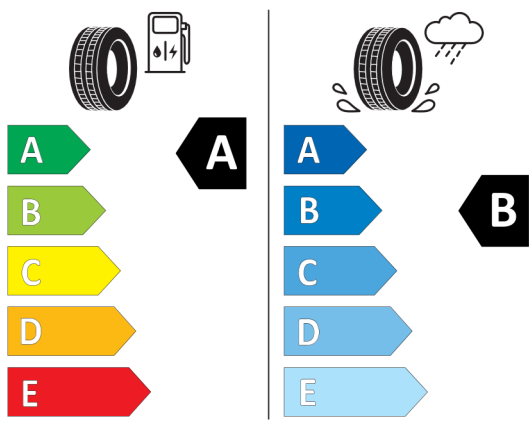

Michelin 410016

MICHELIN 356061

245/50R19 105 W XL C1

2020/740

<https://eprel.ec.europa.eu/qr/410016>