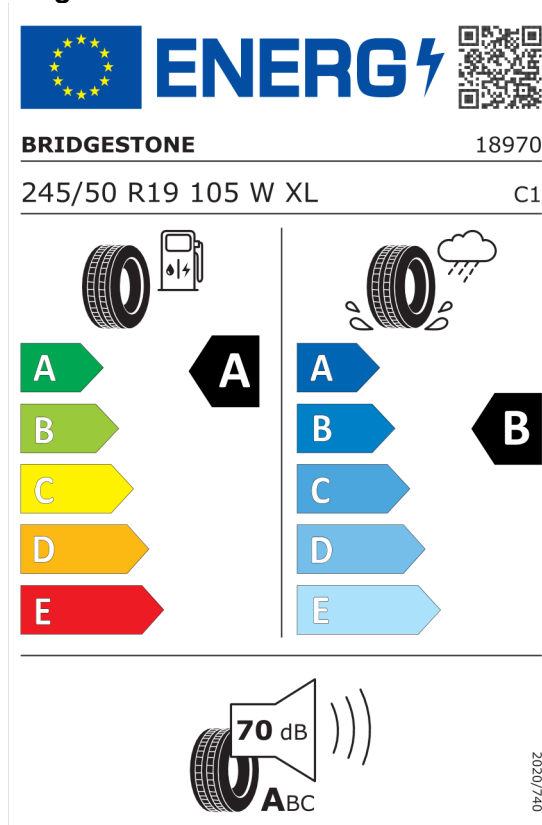

Bridgestone 382610

<https://eprel.ec.europa.eu/qr/382610>