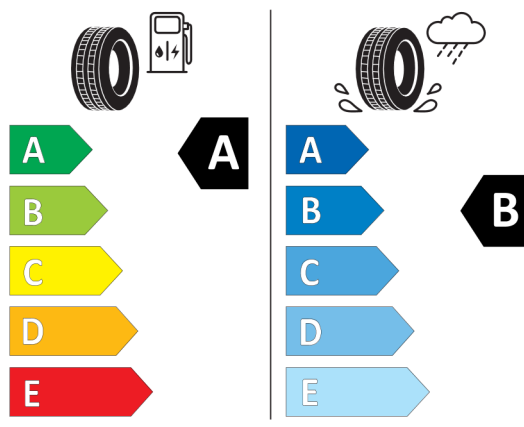

Bridgestone 382611

BRIDGESTONE 19745

245/50 R19 105 W XL C1

2020/740

<https://eprel.ec.europa.eu/qr/382611>