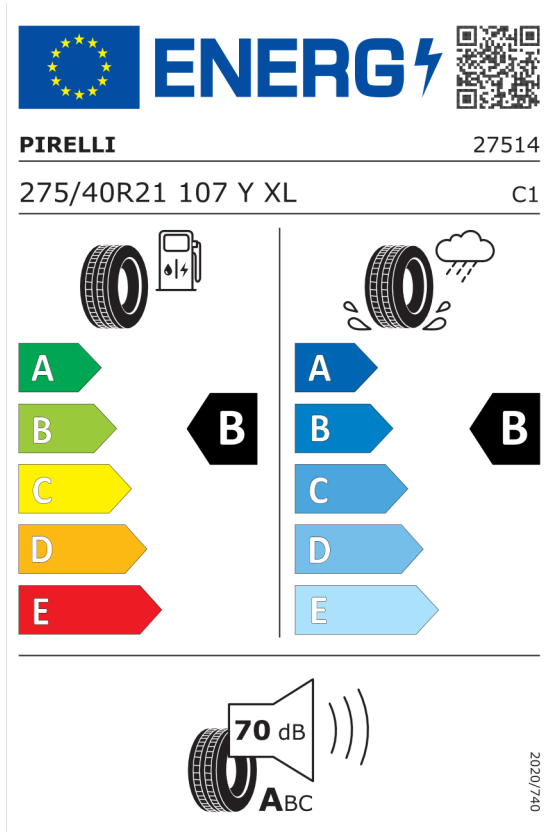

Etykieta energetyczna UE dla opon

Pirelli 581097

<https://eprel.ec.europa.eu/qr/581097>