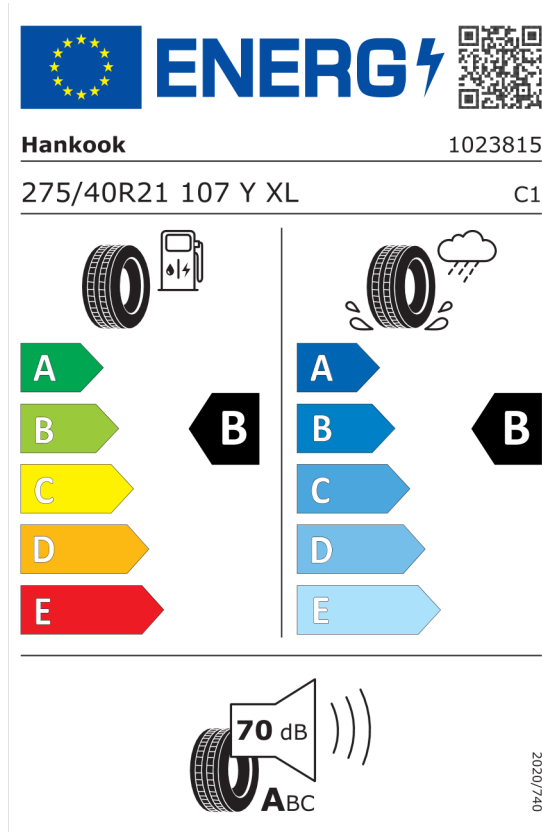

Nota prawna

Podane ceny są cenami detalicznymi, zawierającymi podatek VAT oraz podatek akcyzowy.
Wskazane dane dotyczące zużycia paliwa oraz emisji CO₂ zostały ustalone na podstawie nowej procedury WLTP określonej w Rozporządzeniu (UE) 2017/1151 z dnia 1 czerwca 2017 r. uzupełniające rozporządzenie (WE) nr 715/2007 Parlamentu Europejskiego i Rady w sprawie homologacji typu pojazdów silnikowych w odniesieniu do emisji zanieczyszczeń pochodzących z lekkich pojazdów pasażerskich i użytkowych (Euro 5 i Euro 6) oraz w sprawie dostępu do informacji dotyczących naprawy i utrzymania pojazdów w brzmieniu obowiązującym w chwili udzielenia homologacji.

Etykieta energetyczna UE dla opon

Pirelli 581097

<https://eprel.ec.europa.eu/qr/581097>

Hankook 466540

<https://eprel.ec.europa.eu/qr/466540>

Continental 482772

Continental 0358204

275/40 R 21 107 Y XL C1