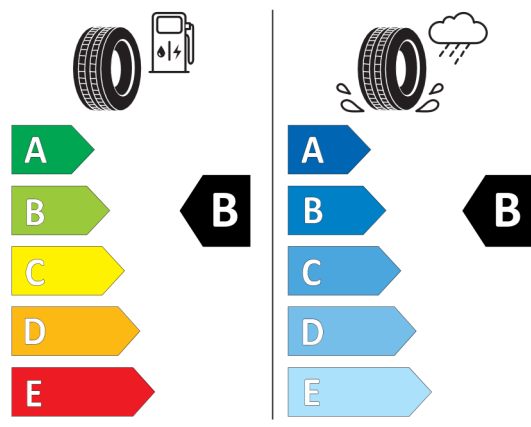

PIRELLI 27513

315/35R21 111 Y XL C1

2020/740

<https://eprel.ec.europa.eu/qr/581064>

Continental 481298

Continental 0358206

315/35 R 21 111 Y XL C1

2020/740