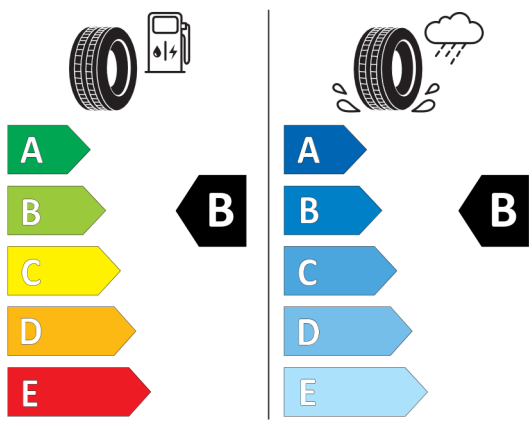

Pirelli 581064

PIRELLI 27513

315/35R21 111 Y XL C1

2020/740

<https://eprel.ec.europa.eu/qr/581064>