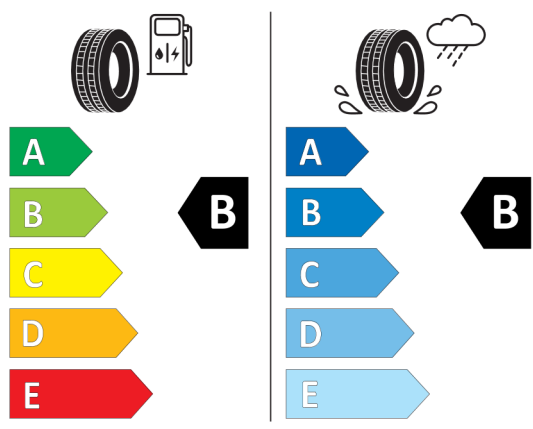

Nota prawna

Podane ceny są cenami detalicznymi, zawierającymi podatek VAT oraz podatek akcyzowy.
Wskazane dane dotyczące zużycia paliwa oraz emisji CO₂ zostały ustalone na podstawie nowej procedury WLTP określonej w Rozporządzeniu (UE) 2017/1151 z dnia 1 czerwca 2017 r. uzupełniające rozporządzenie (WE) nr 715/2007 Parlamentu Europejskiego i Rady w sprawie homologacji typu pojazdów silnikowych w odniesieniu do emisji zanieczyszczeń pochodzących z lekkich pojazdów pasażerskich i użytkowych (Euro 5 i Euro 6) oraz w sprawie dostępu do informacji dotyczących naprawy i utrzymania pojazdów w brzmieniu obowiązującym w chwili udzielenia homologacji.

Etykieta energetyczna UE dla opon

Pirelli 581097

<https://eprel.ec.europa.eu/qr/581097>

Hankook 466540

<https://eprel.ec.europa.eu/qr/466540>

Continental 482772

Continental 0358204

275/40 R 21 107 Y XL C1