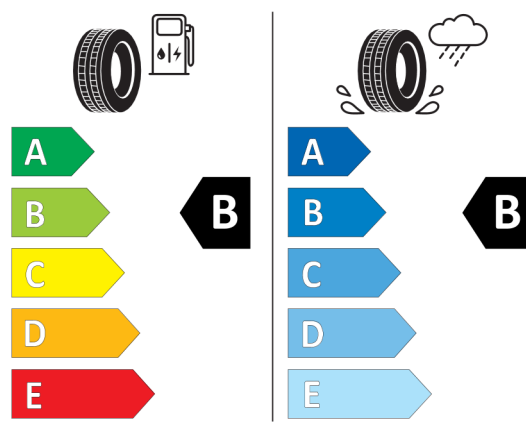

Hankook 466546

Hankook 1023816

315/35R21 111 Y XL C1

2020/740

<https://eprel.ec.europa.eu/qr/466546>