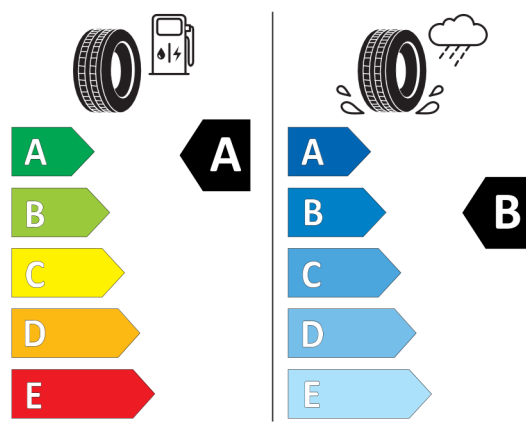

Bridgestone 382544

BRIDGESTONE 9911

245/45 R18 100 Y XL C1

2020/740

<https://eprel.ec.europa.eu/qr/382544>