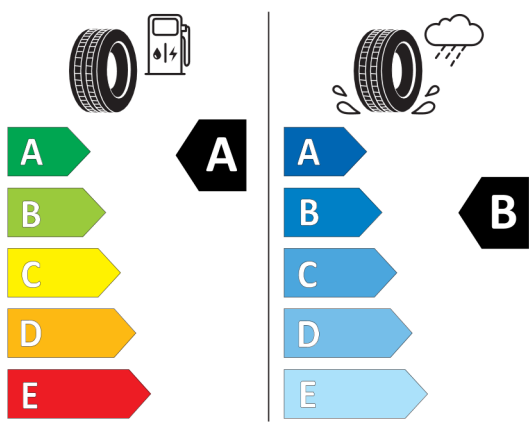

Etykieta energetyczna UE dla opon

Pirelli 596241

<https://eprel.ec.europa.eu/qr/596241>

Continental 482889

<https://eprel.ec.europa.eu/qr/482889>

Goodyear 530042

GOODYEAR 547965

245/45R18 100 Y XL C1