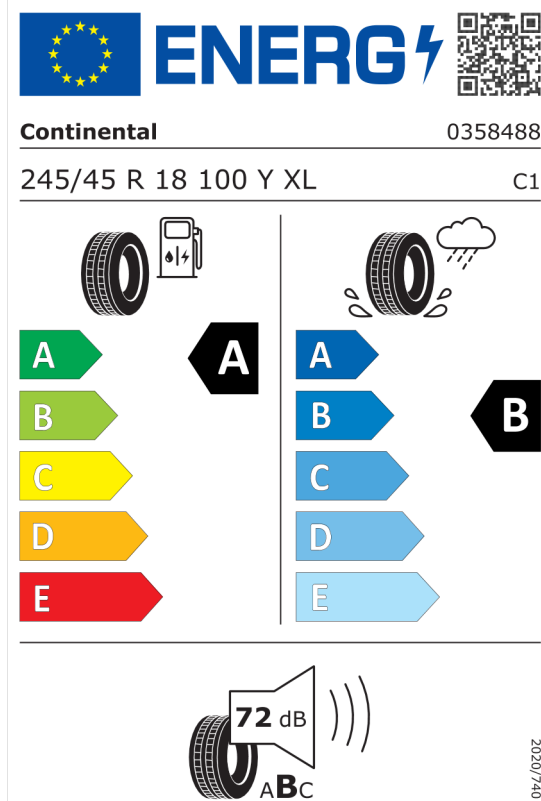

Total cena brutto z VAT	PLN	302 100,00
--------------------------------	------------	-------------------

Nota prawna

Podane ceny są cenami detalicznymi, zawierającymi podatek VAT oraz podatek akcyzowy.
Wskazane dane dotyczące zużycia paliwa oraz emisji CO₂ zostały ustalone na podstawie nowej procedury WLTP określonej w Rozporządzeniu (UE) 2017/1151 z dnia 1 czerwca 2017 r. uzupełniające rozporządzenie (WE) nr 715/2007 Parlamentu Europejskiego i Rady w sprawie homologacji typu pojazdów silnikowych w odniesieniu do emisji zanieczyszczeń pochodzących z lekkich pojazdów pasażerskich i użytkowych (Euro 5 i Euro 6) oraz w sprawie dostępu do informacji dotyczących naprawy i utrzymania pojazdów w brzmieniu obowiązującym w chwili udzielenia homologacji.

Etykieta energetyczna UE dla opon

Pirelli 596241

<https://eprel.ec.europa.eu/qr/596241>

Continental 482889

<https://eprel.ec.europa.eu/qr/482889>

Goodyear 530042

GOODYEAR 547965

245/45R18 100 Y XL C1