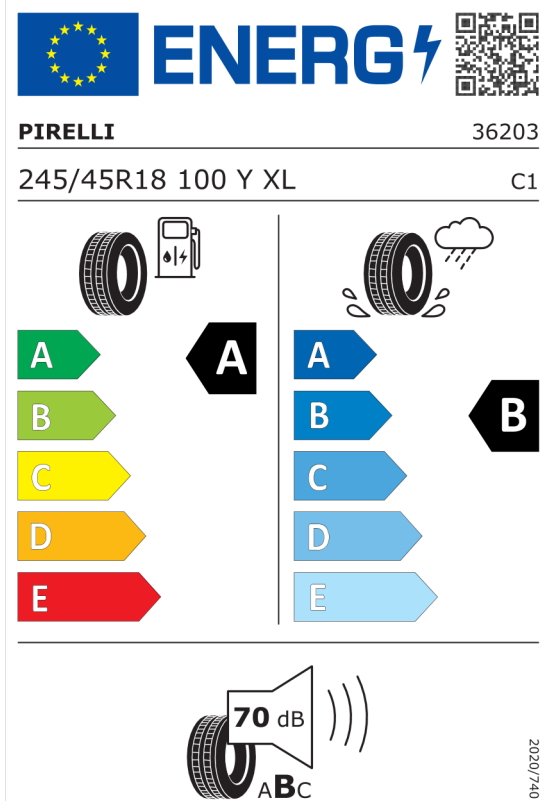

Total cena brutto z VAT	PLN	302 100,00
--------------------------------	------------	-------------------

Nota prawna

Podane ceny są cenami detalicznymi, zawierającymi podatek VAT oraz podatek akcyzowy.
Wskazane dane dotyczące zużycia paliwa oraz emisji CO₂ zostały ustalone na podstawie nowej procedury WLTP określonej w Rozporządzeniu (UE) 2017/1151 z dnia 1 czerwca 2017 r. uzupełniające rozporządzenie (WE) nr 715/2007 Parlamentu Europejskiego i Rady w sprawie homologacji typu pojazdów silnikowych w odniesieniu do emisji zanieczyszczeń pochodzących z lekkich pojazdów pasażerskich i użytkowych (Euro 5 i Euro 6) oraz w sprawie dostępu do informacji dotyczących naprawy i utrzymania pojazdów w brzmieniu obowiązującym w chwili udzielenia homologacji.

Etykieta energetyczna UE dla opon

Pirelli 596241

<https://eprel.ec.europa.eu/qr/596241>

Continental 482889

<https://eprel.ec.europa.eu/qr/482889>

Goodyear 530042

GOODYEAR 547965

245/45R18 100 Y XL C1