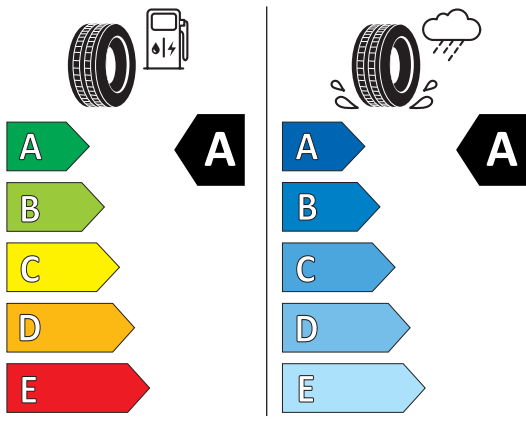

Etykieta opony

(1/1)

Informacja dot. etykiety opony

<https://www.audi.pl/pl/web/pl/modele/etykieta-opon.html>

Opony podstawowe

40M

Obręcze kół ze stopu metali lekkich 7J x 17", 5 - ramienne, z podwójnymi ramionami, z oponami 205/60 R17. 3-letnie ubezpieczenie opon w cenie.

GOODYEAR

582784

205/60R17 97 W XL

C1

2020/740

Karta informacyjna produktu

<https://eprel.ec.europa.eu/api/products/tyres/1453738/fiches?noRedirect=false&language=PL>