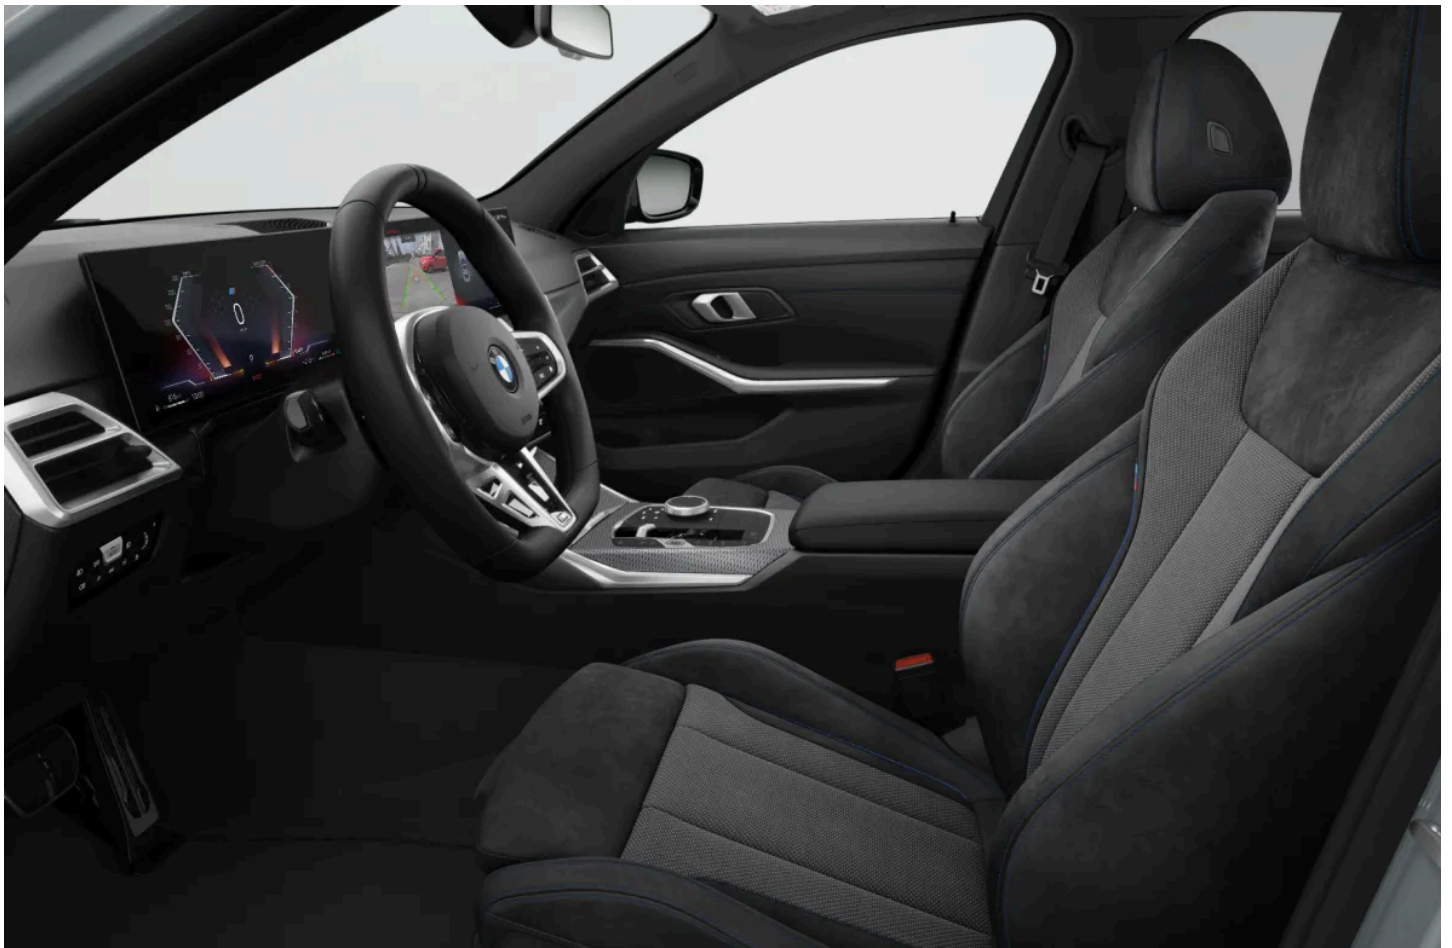

M PerformTex Black materiałowa z obszyciami w kolorach M (*FEPMI*)

Element wybranego wariantu modelu

0 zł

Listwy ozdobne M Aluminium Rhombicle Anthracite (*S04LN*)

0 zł

Pakiety & Opcje

PAKIETY

Pakiet Comfort (*S07LG*)

- Dostęp komfortowy (*S0322*)
- Oświetlenie ambientowe (*S04UR*)
- Podparcie lędźwiowe przód (*S0488*)
- Elektrycznie sterowana kłapa bagażnika (*S0316*)
- Interfejs ładowania bezprzewodowego (*S06NX*)

7 900 zł

OPCJE

BEZPIECZEŃSTWO