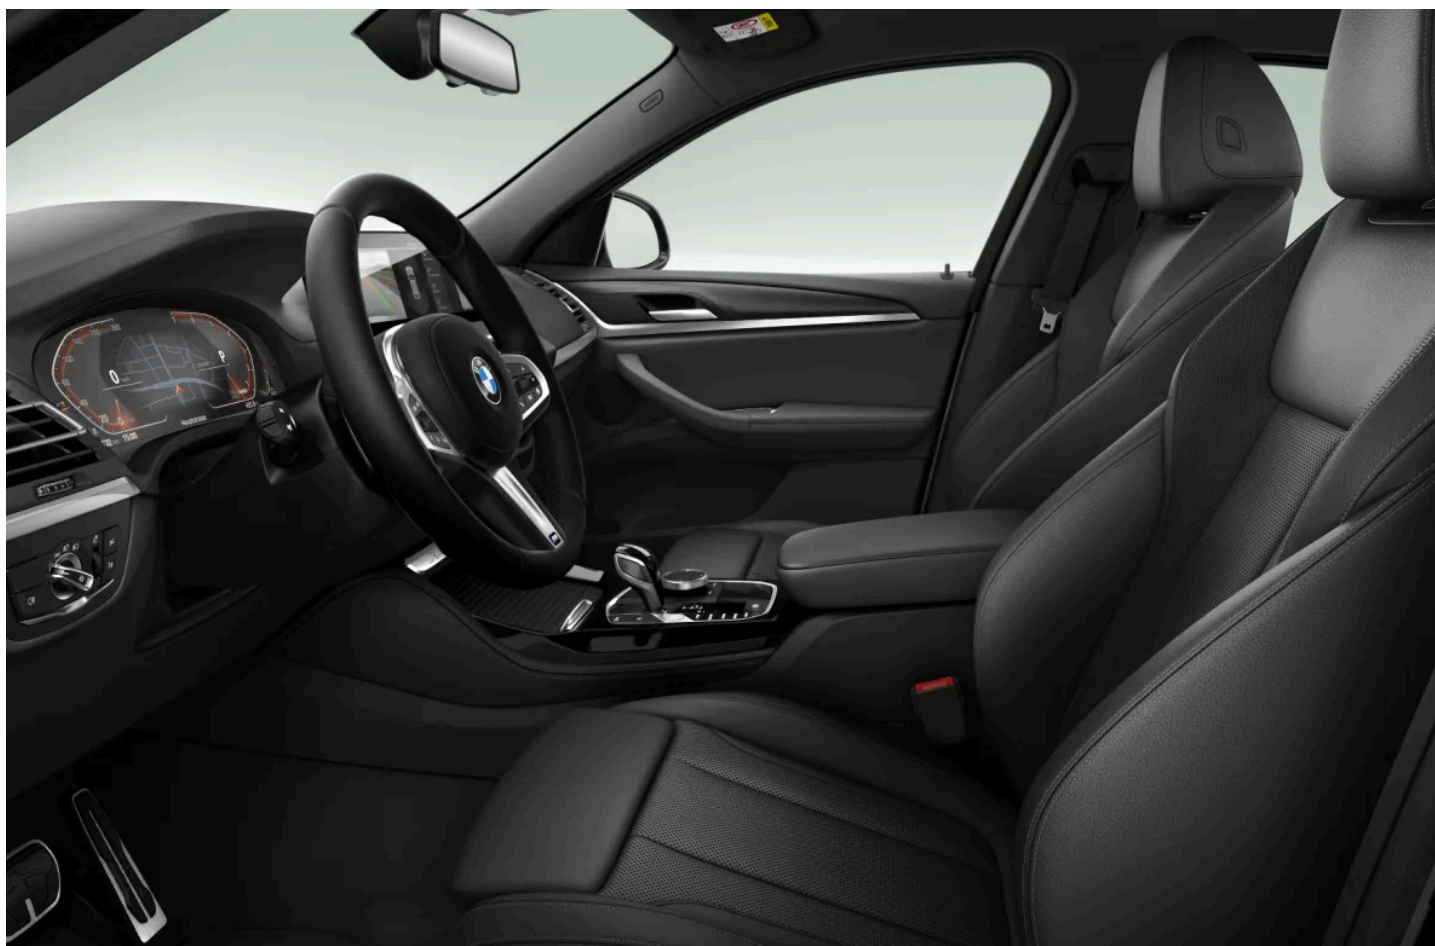

Sensatec Black perforowany skórzana ekologiczna (FKHSW)

0 zł

Listwy ozdobne M Aluminium Rhombicle z listwą akcentową w perłowym chromie (S04KN)

0 zł

Element wybranego wariantu modelu

Pakiety & Opcje

OPCJE

BEZPIECZEŃSTWO

Trójkąt ostrzegawczy / apteczka / gaśnica (S0428)

0 zł

Wyposażenie standardowe

Połączenie alarmowe (S06AF)

0 zł

Wyposażenie standardowe

System monitorowania ciśnienia opon (S02VB)

0 zł

Wyposażenie standardowe