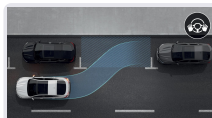

#### pakiet Bose Sound System

- przystosowanie do systemu Bose
- easy link 9,3" z nawigacją i systemem Bose Sound System

przystosowanie do systemu Bose

easy link 9,3" z nawigacją i systemem Bose Sound System

czujniki parkowania z boku

czujniki parkowania z przodu, z tyłu i z boku