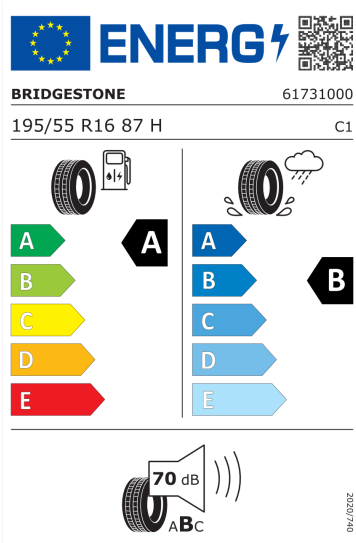

Etykiety energetyczne opon

Dowiedz się więcej o etykietach opon zgodnych z Twoją konfiguracją. Do każdej etykiety opony dołączony jest kod QR, który można zeskanować smartfonem.

W ten sposób uzyskasz dostęp do szczegółowej dokumentacji wybranej opony/produktu bezpośrednio na stronie Unii Europejskiej. Ze względu na specyfikacje produkcyjne pojazdu można wyświetlić więcej etykiet.

Skontaktuj się z lokalnym sprzedawcą, aby uzyskać więcej informacji lub odwiedź naszą stronę internetową, aby uzyskać więcej informacji na temat nowych przepisów europejskich.