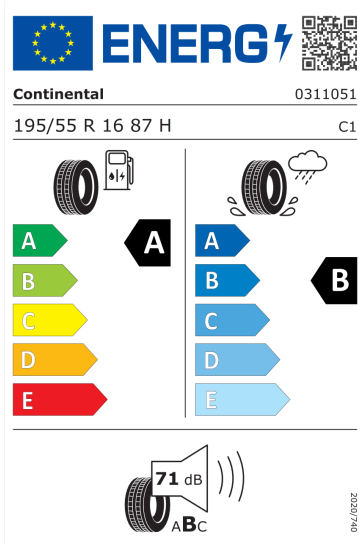

Etykiety energetyczne opon

Dowiedz się więcej o etykietach opon zgodnych z Twoją konfiguracją. Do każdej etykiety opony dołączony jest kod QR, który można zeskanować smartfonem.

W ten sposób uzyskasz dostęp do szczegółowej dokumentacji wybranej opony/produktu bezpośrednio na stronie Unii Europejskiej. Ze względu na specyfikacje produkcyjne pojazdu można wyświetlić więcej etykiet.

Skontaktuj się z lokalnym sprzedawcą, aby uzyskać więcej informacji lub odwiedź naszą stronę internetową, aby uzyskać więcej informacji na temat nowych przepisów europejskich.