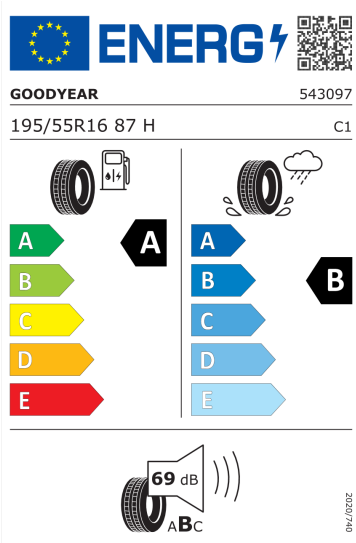

Etykiety energetyczne opon

Dowiedz się więcej o etykietach opon zgodnych z Twoją konfiguracją. Do każdej etykiety opony dołączony jest kod QR, który można zeskanować smartfonem.

W ten sposób uzyskasz dostęp do szczegółowej dokumentacji wybranej opony/produktu bezpośrednio na stronie Unii Europejskiej. Ze względu na specyfikacje produkcyjne pojazdu można wyświetlić więcej etykiet.

Skontaktuj się z lokalnym sprzedawcą, aby uzyskać więcej informacji lub odwiedź naszą stronę internetową, aby uzyskać więcej informacji na temat nowych przepisów europejskich.