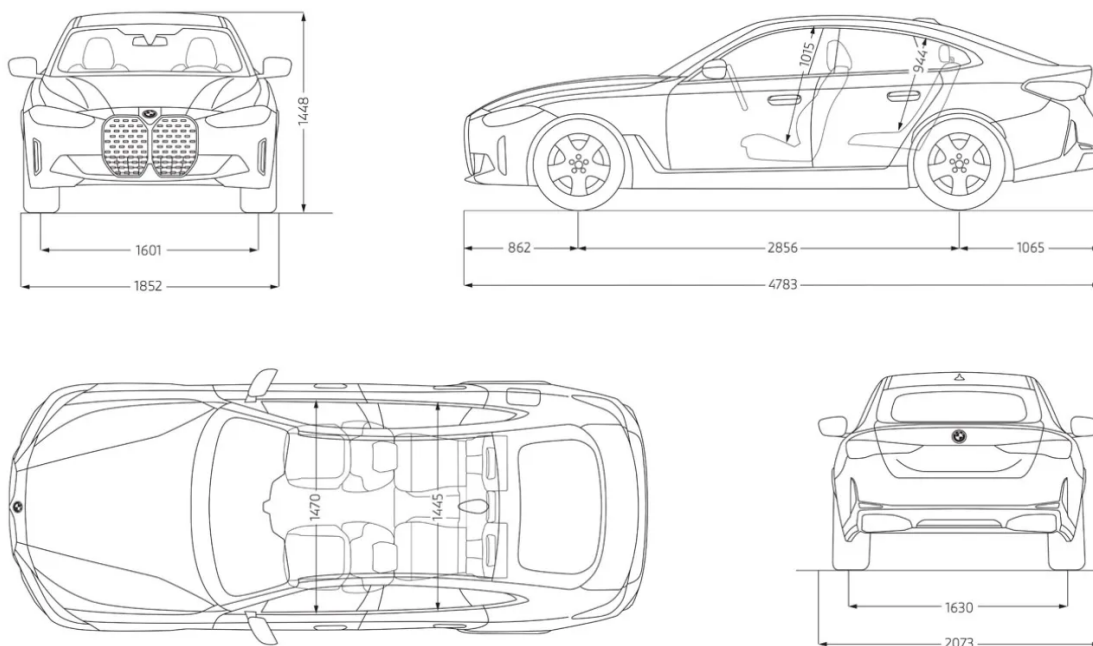

750 kg

ŁADOWNOŚĆ

555 kg

WYMIARY

DŁUGOŚĆ / SZEROKOŚĆ / WYSOKOŚĆ

4783 mm / 1852 mm / 1448 mm

SZEROKOŚĆ Z UWZGLĘDNIENIEM LUSTEREK

2073 mm (1042 mm / 1031 mm)

LICZBA MIEJSC

5

ROZSTAW OSI (ŚREDNICA ZAWRACANIA)

2856 mm (12,5 m)

POJEMNOŚĆ BAGAŻNIKA

470 litrów - 1290 litrów

Zewnqtrz

Biel alpejska (P0300)